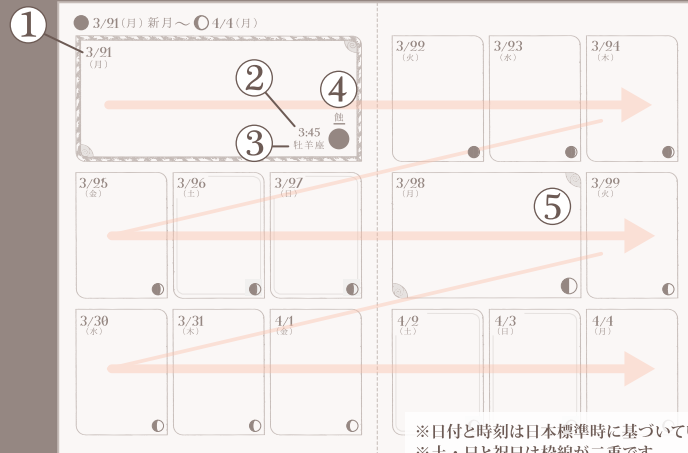

ムーンプランナーの使い方

ムーンプランナーでは、無料コンテンツもたくさんご用意しています。各 SNS アカウントや、公式サイトをお楽しみください。

満月や新月にあわせて収穫した果物やハーブティーなどを産地直送でお届けする『満ち欠けのおすそわけ』シリーズ、そしてお守りのような雰囲気 charms & ジュエリーなどのオリジナルグッズがたくさんあります。

月の満ち欠けは人間が生まれるずっと前から存在していましたが、今の生活ではあまり実感する事はありません。それでも、ずっと私たちの中には月のリズムがあります。

手帳の中だけでなく、満ち欠けを体感できるような自然とのつながりを感じるものがお届けできたらと思っています。月の満ち欠けるリズムは、ゆるやかに日々の時間を広げてくれるでしょう。

① ムーンプランナー公式サイト

<http://moonplanner.jp>

ムーンプランナー 検索

商品情報のほか、ブログ「つくよみ雑記」でいろいろな使い方などを更新しています

f Facebook

www.facebook.com/moonplanner/

新月予報、満月予報のほか、その時期の月の様子やイベントのお知らせ

Twitter

@moonplanner

満ち欠け情報、コンテンツ更新情報などおしゃべりしています

@ LINE@

@moonplanner

新月・満月のお知らせをしています。アプリ代わりにご登録ください

Instagram

@moonplanner

その日の月の様子や日々の写真を気まぐれに更新しています

① 新月 or 満月の日付

1年2冊の分冊スタイルで、春分または秋分の次にくる新月からはじまります。ページは新月または満月からはじまります。新月・満月当日のことだけでなく、見開きページの期間全体のテーマや予定、目標などを書きとめておきましょう。後から振り返りのまとめを書き込むのもおすすめです。

② 新月 or 満月の起きる時刻

完全に新月または満月になる時刻。新月はその時刻から月が満ち始めます。直前までは月が欠けていく時間です。満月はその逆です。

③ 新月 or 満月が起きている位置の星座

12星座は本来、天球を12区画に分けた天の地図のようなもの。半年かけて一周するので、半年前の同じ星座の新月や満月を探すと過去からのつながりがよく見えてきます。

④ 蝕

年に数回、日食と月食が起こります。いつもの新月・満月より大きな節目、通常よりインパクトのあるターニングポイントと見なされています。

⑤ 半月

新月ページの半月は上弦の月、満月ページの半月は下弦の月。そのページの中での折り返し地点。

4 573263 750099

¥900+税
© MOON PLANNER